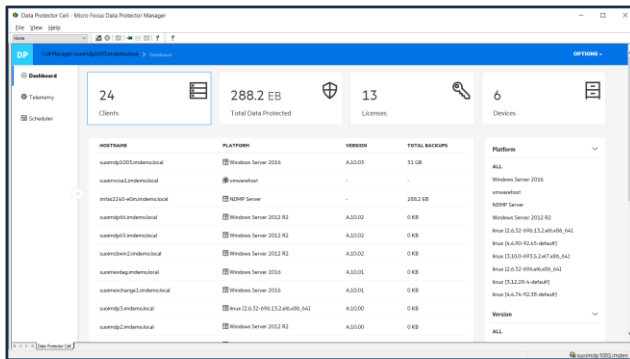

엔터프라이즈 클래스 확장성과 보안성

Data Protector APIs - 다양한 인터페이스 와 API를 통한 백업서버 연결

Web Browser

Traditional GUI

REST API & CLI

Data Protector 10.0x Cell Manager