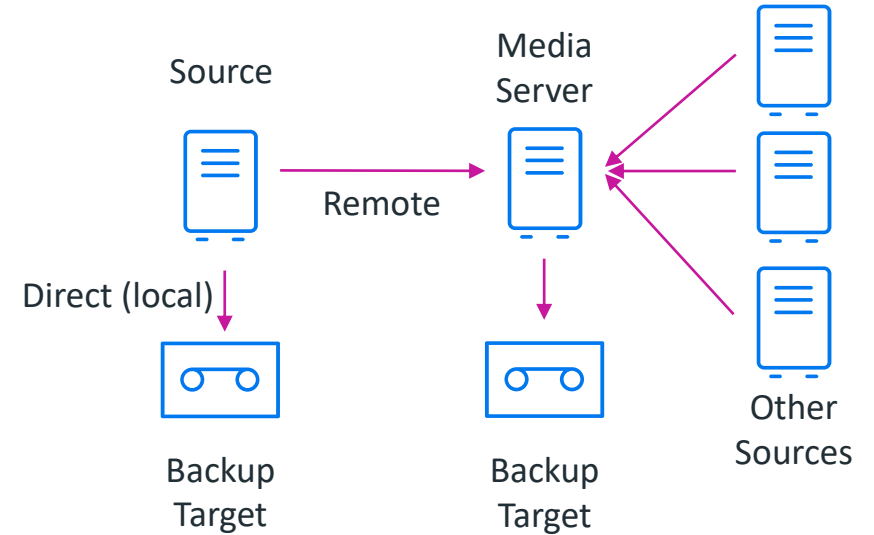

업계 최강의 플랫폼지원 과 클라우드 통합

백업디바이스 관리 - 중복제거 그이상

- 중복제거를 이용한 다양한 백업(로컬 및 리포트)

- 다양한 백업패스

- 통합과 최적화