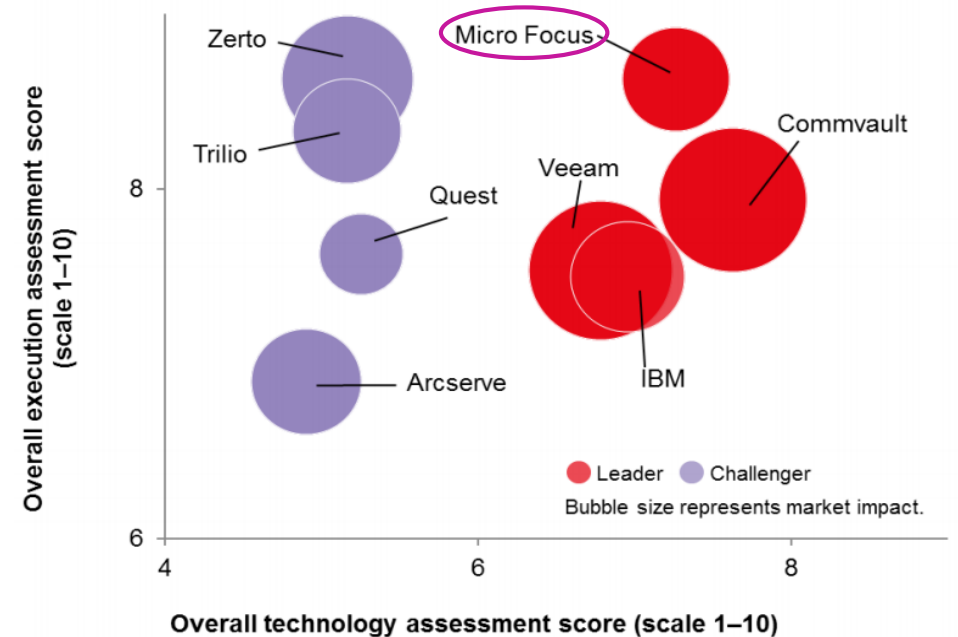

## 마법사 기반 OS 복구과정

- 싱글 클릭 리커버리
- 추가 비용 없음
- 테이프, 디스크, 테이프에 ISO 이미지 생성
- 물리서버, 가상 서버사이의 유연한 복구
- 이기종 하드웨어에 복구

# Ovum Analyst Report

- Data Protector is a leader in 2019-20 Ovum Decision Matrix
- Top in 3 of the nine technology market leader segments
  - “Comprehensive application-specific data protection”
  - “Delivers a well above average performance”

Ovum Decision Matrix:  
Technology market leaders

Ovum Decision Matrix: Software-based Data Availability and Protection Solution for the Cloud Era, 2019-20

[Read the report](#)