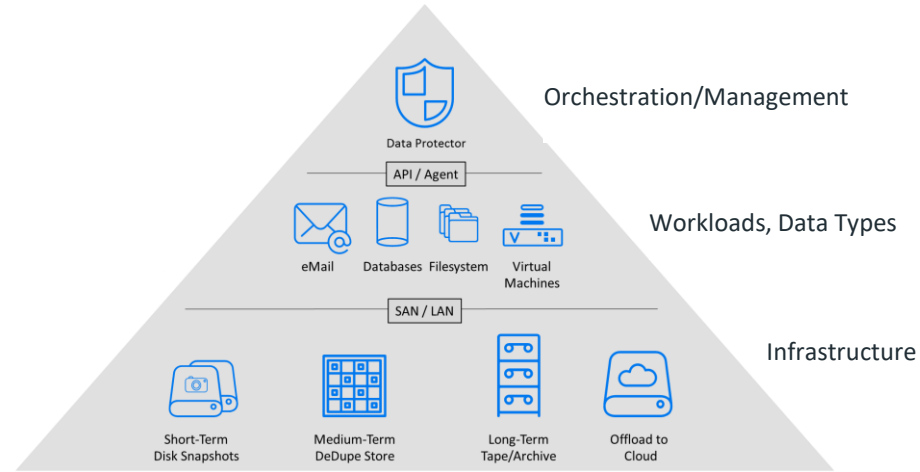

엔터프라이즈 클래스 확장성과 보안성

대규모 백업전개를 위한 확장성 있는 구조설계

Data Protector 내부 데이터베이스

- 5,000 클라이언트
- 1억 세션
- 1 조 파일이름
- 1,000 동시 세션
- 10,000 백업세션/Day

Data Protector Manager of Managers (MoM)

- Up to 50 백업서버 per MoM
- 50,000 클라이언트
- 2.5 억 백업 미디어
- 50,000 동시 세션

Infrastructure

- 32 스트림 / 드라이브 (멀티플렉싱)
- 500 동시 테이프드라이브 지원
- 1,000 동시 가상드라이브 지원
- 128 세션당 드라이브
- 물리, 가상, 컨테이너시스템 지원