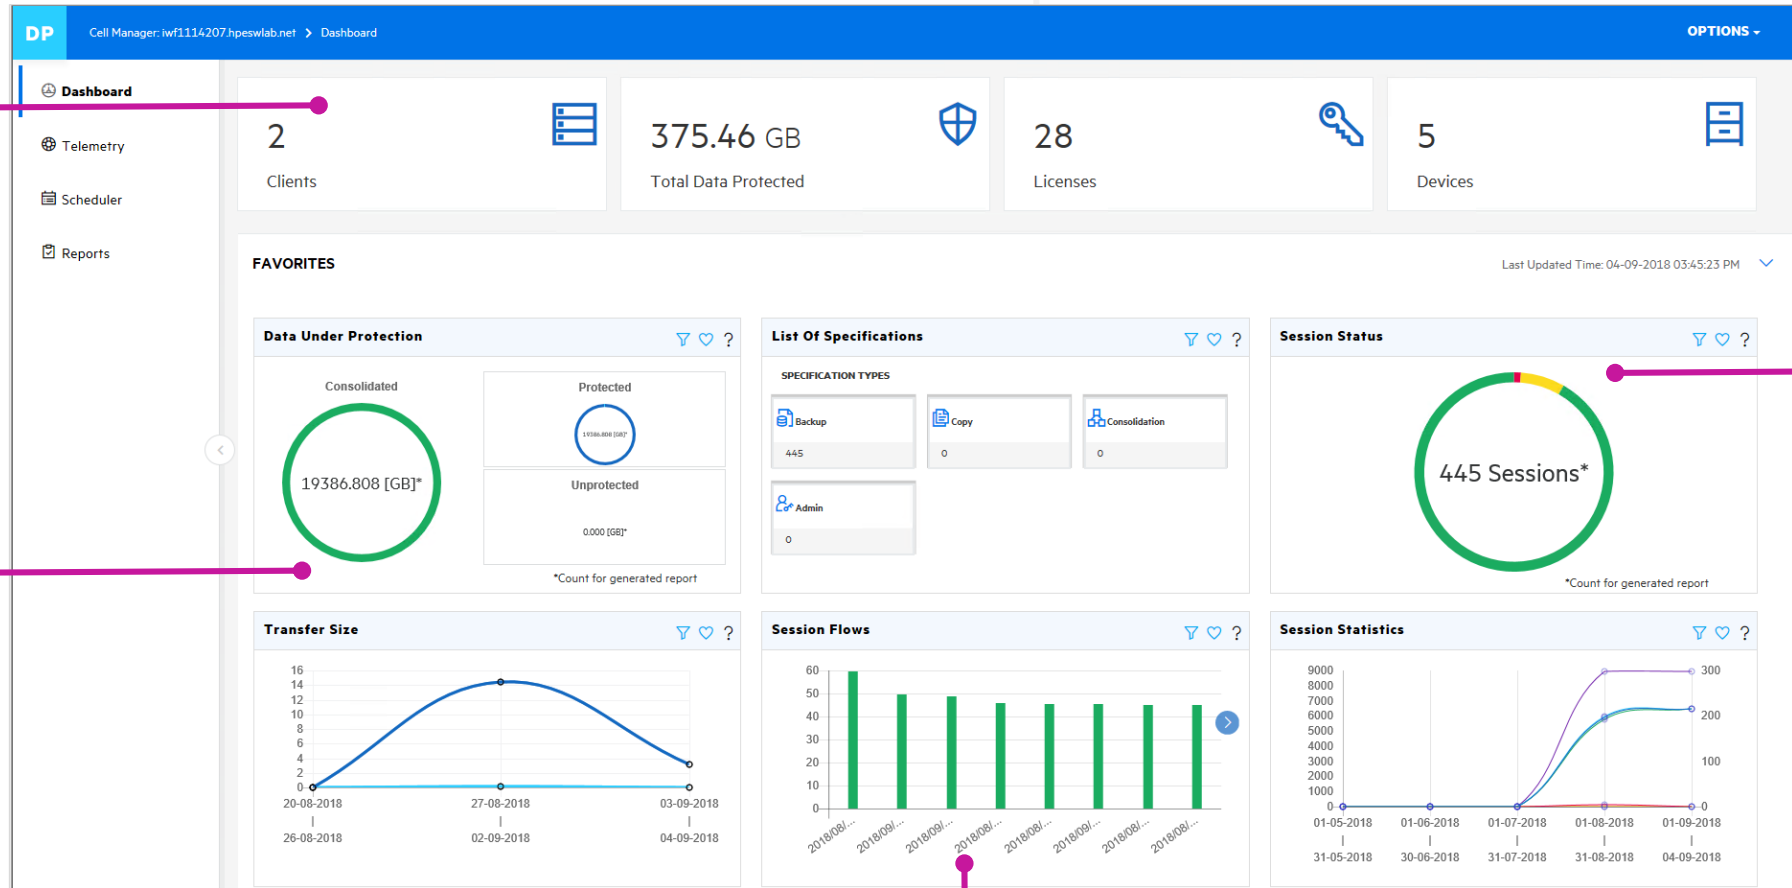

## Data Protector Manager of Managers (MoM)

- Up to 50 백업서버 per MoM
- 50,000 클라이언트
- 2.5 억 백업 미디어
- 50,000 동시 세션

# 전체 백업환경에 대한 단일한 뷰 제공

클라이언트,  
라이선스,  
디바이스  
단일 데시보드 관리

전체 백업량  
실 전송률 제공

세션과 백업  
성공률에 따른  
상태정보 제공

백업세션 흐름 과  
통계 체크