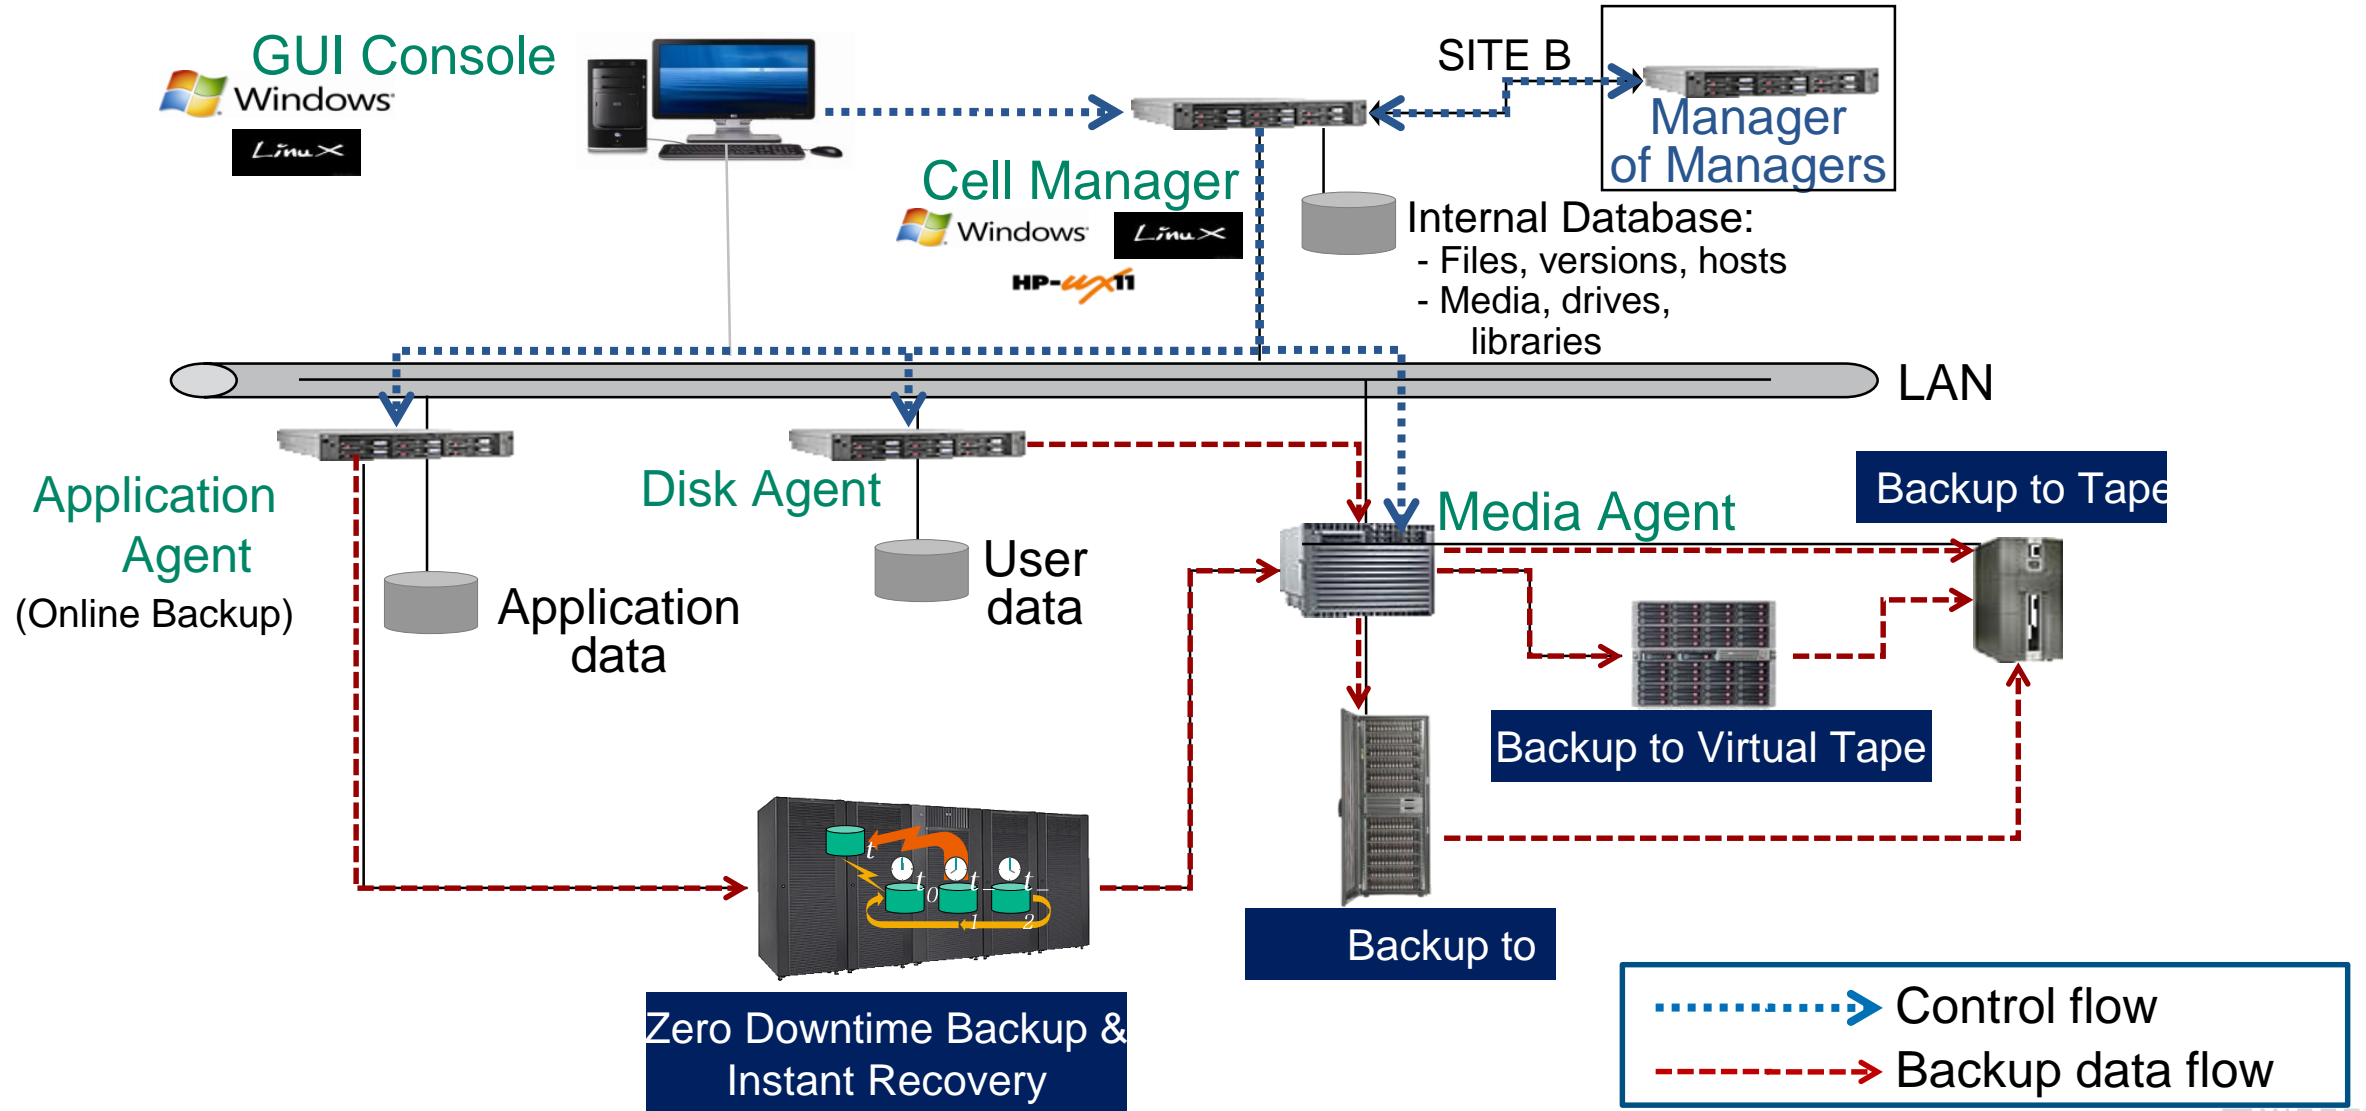

Data Protector 개관