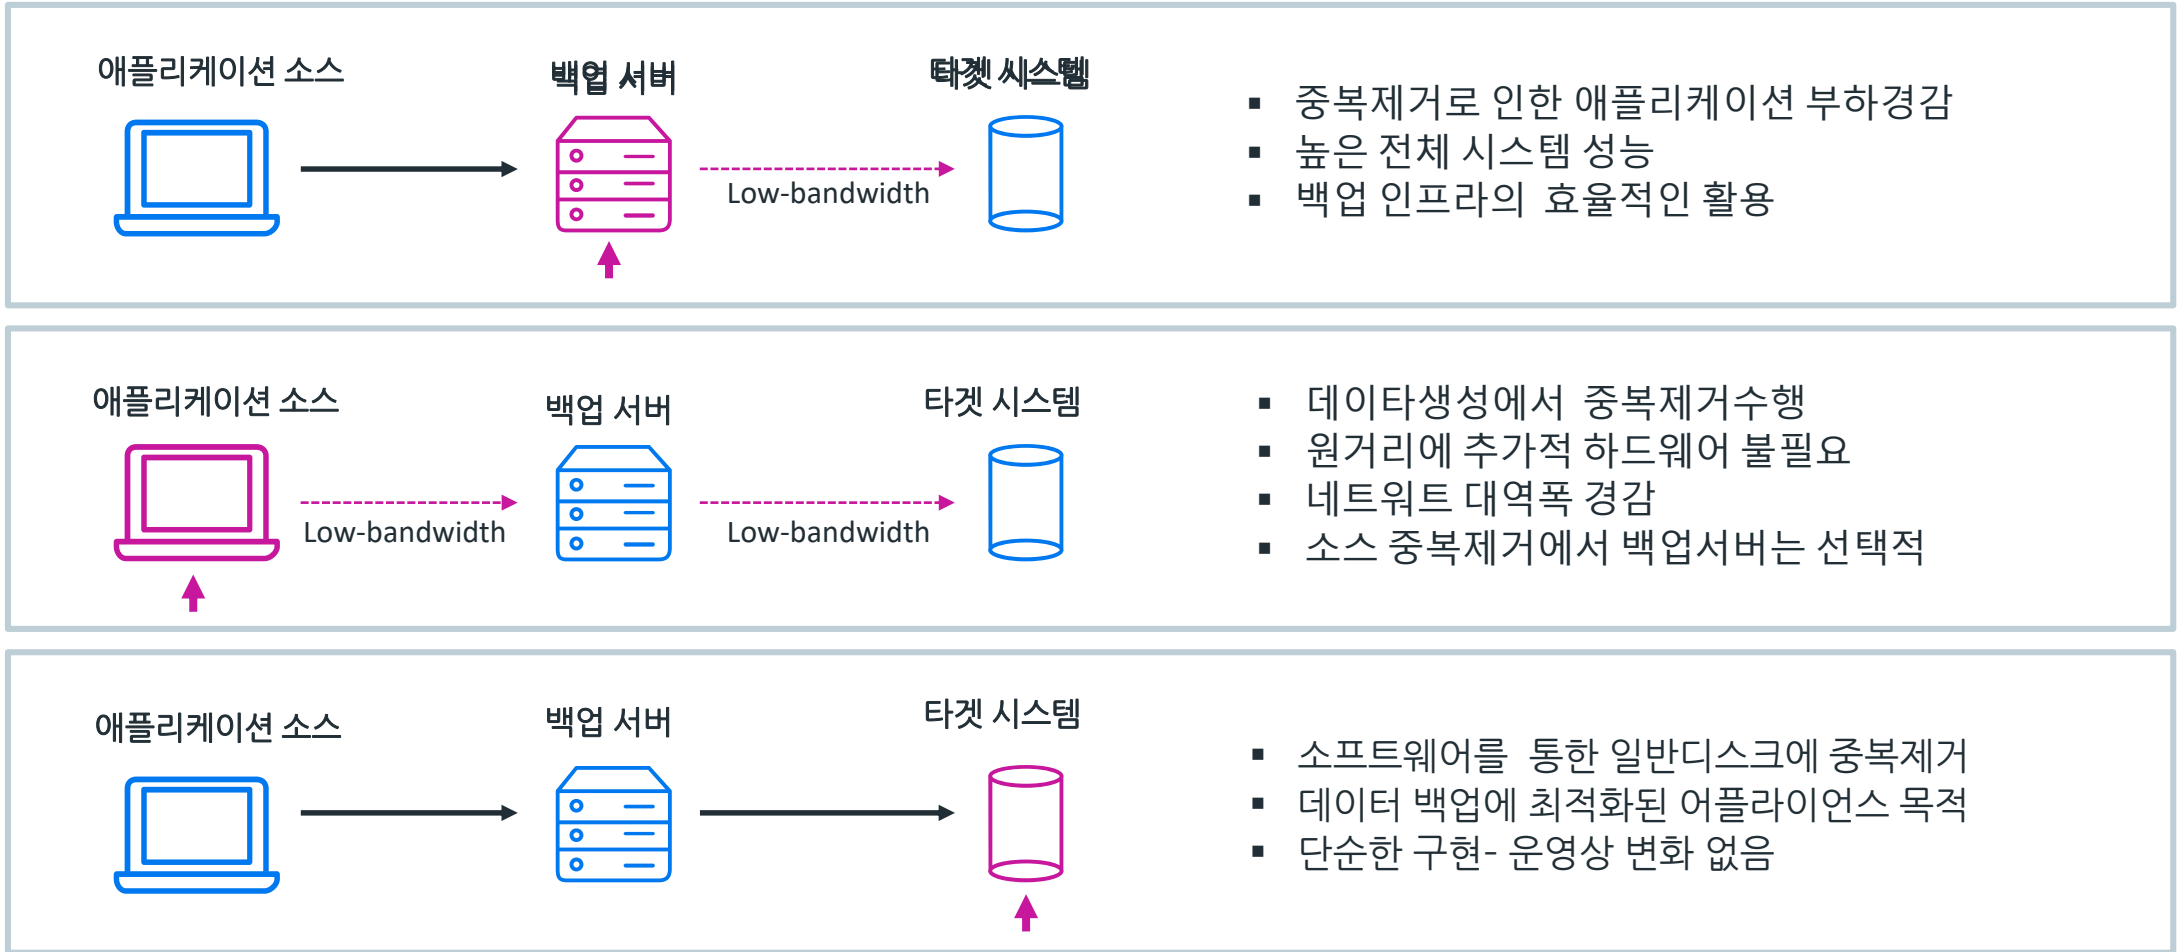

업계 최강의 플랫폼지원 과 클라우드 통합

분산중복제거(Federated Deduplication)의 효율성