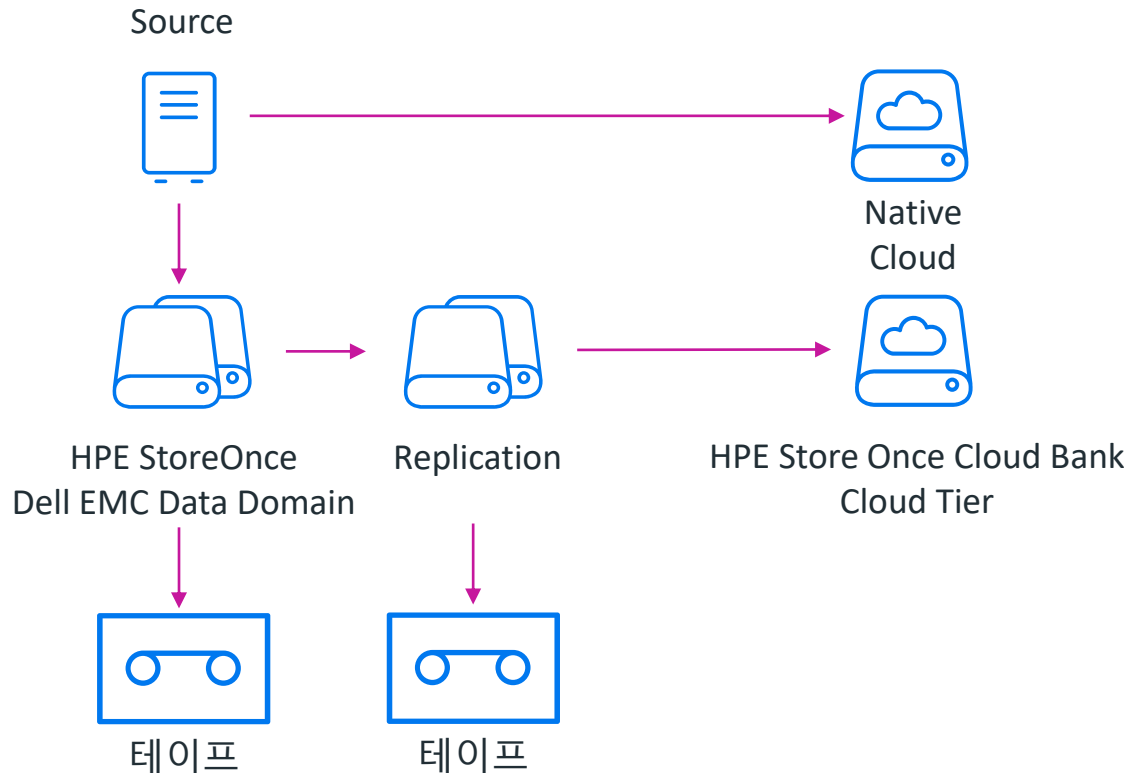

업계 최강의 플랫폼지원 과 클라우드 통합

백업디바이스 관리 - 중복제거 그이상

- 중복제거를 이용한 다양한 백업(로컬 및 리포트)