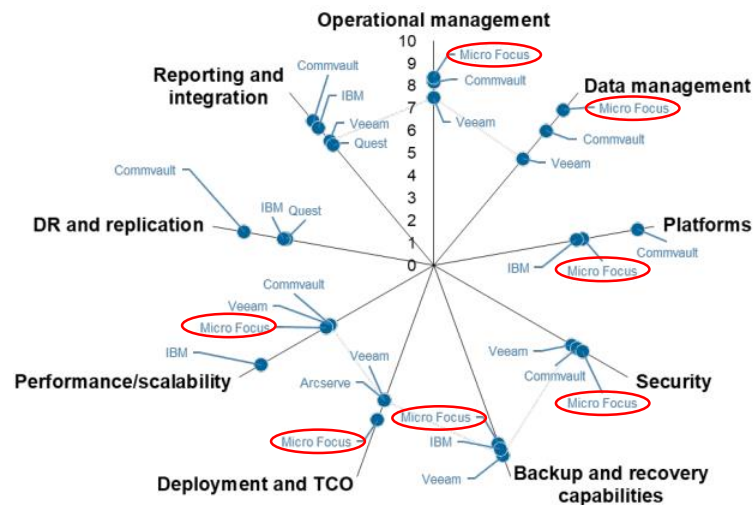

Ovum Analyst Report

- Data Protector is a leader in 2019-20 Ovum Decision Matrix
- Top in 3 of the nine technology market leader segments
  - “Comprehensive application-specific data protection”
  - “Delivers a well above average performance”

Ovum Decision Matrix:
Technology market leaders